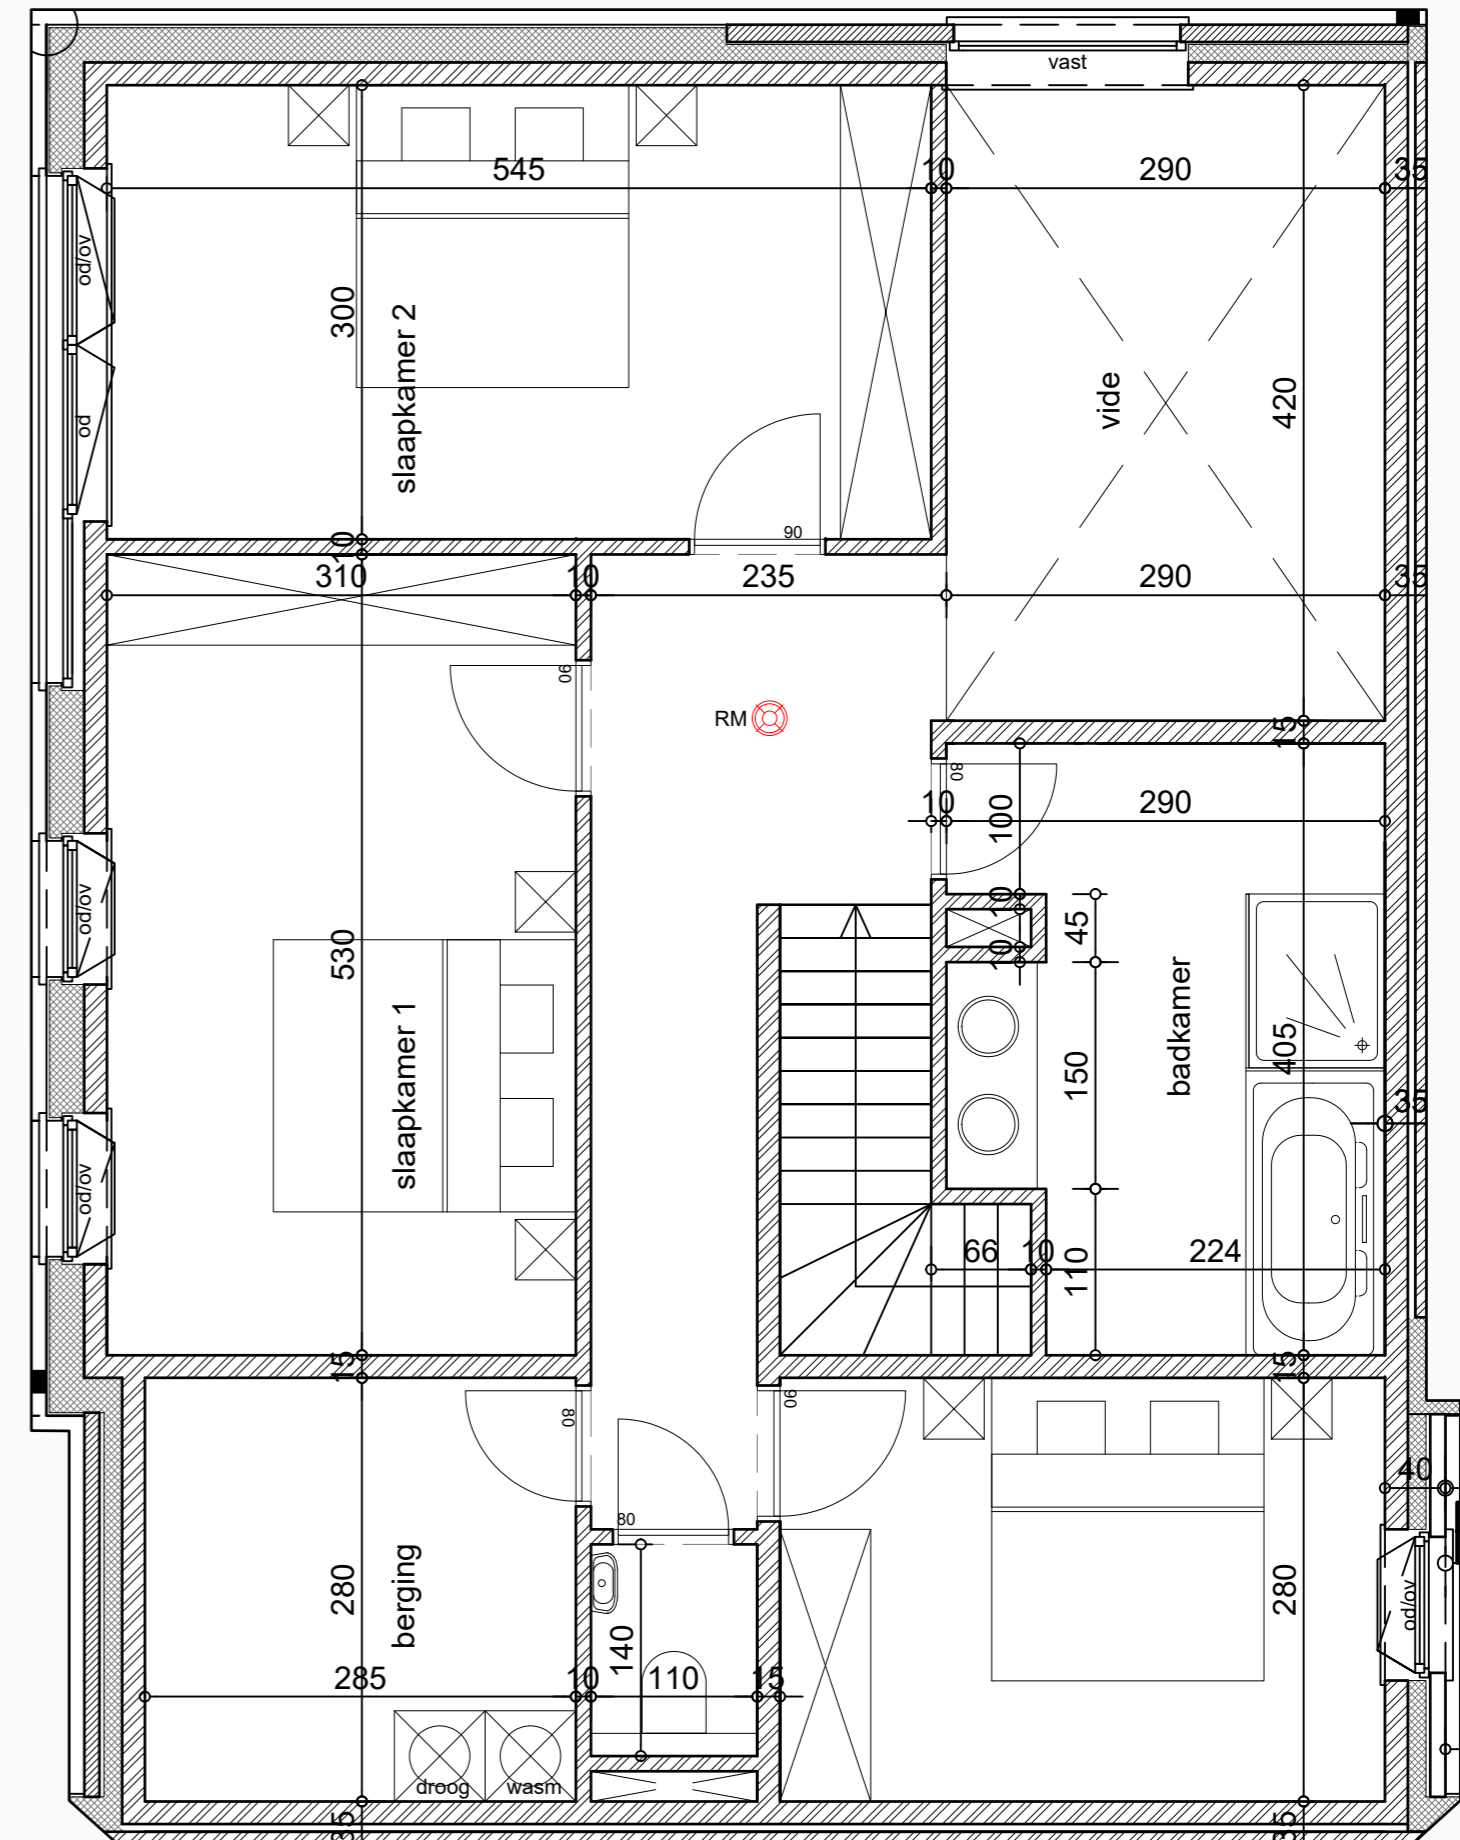

Gelijkvloers

Verdieping +1

**VER
CO
BO**

info woning :
WONING 4
GESLOTEN BEBOUWING

schaal : 1/50 datum : 14.06.2017

nota : meubelen zijn ter illustratie en maten bij benadering (onder voorbehoud van uitvoeringsplannen)