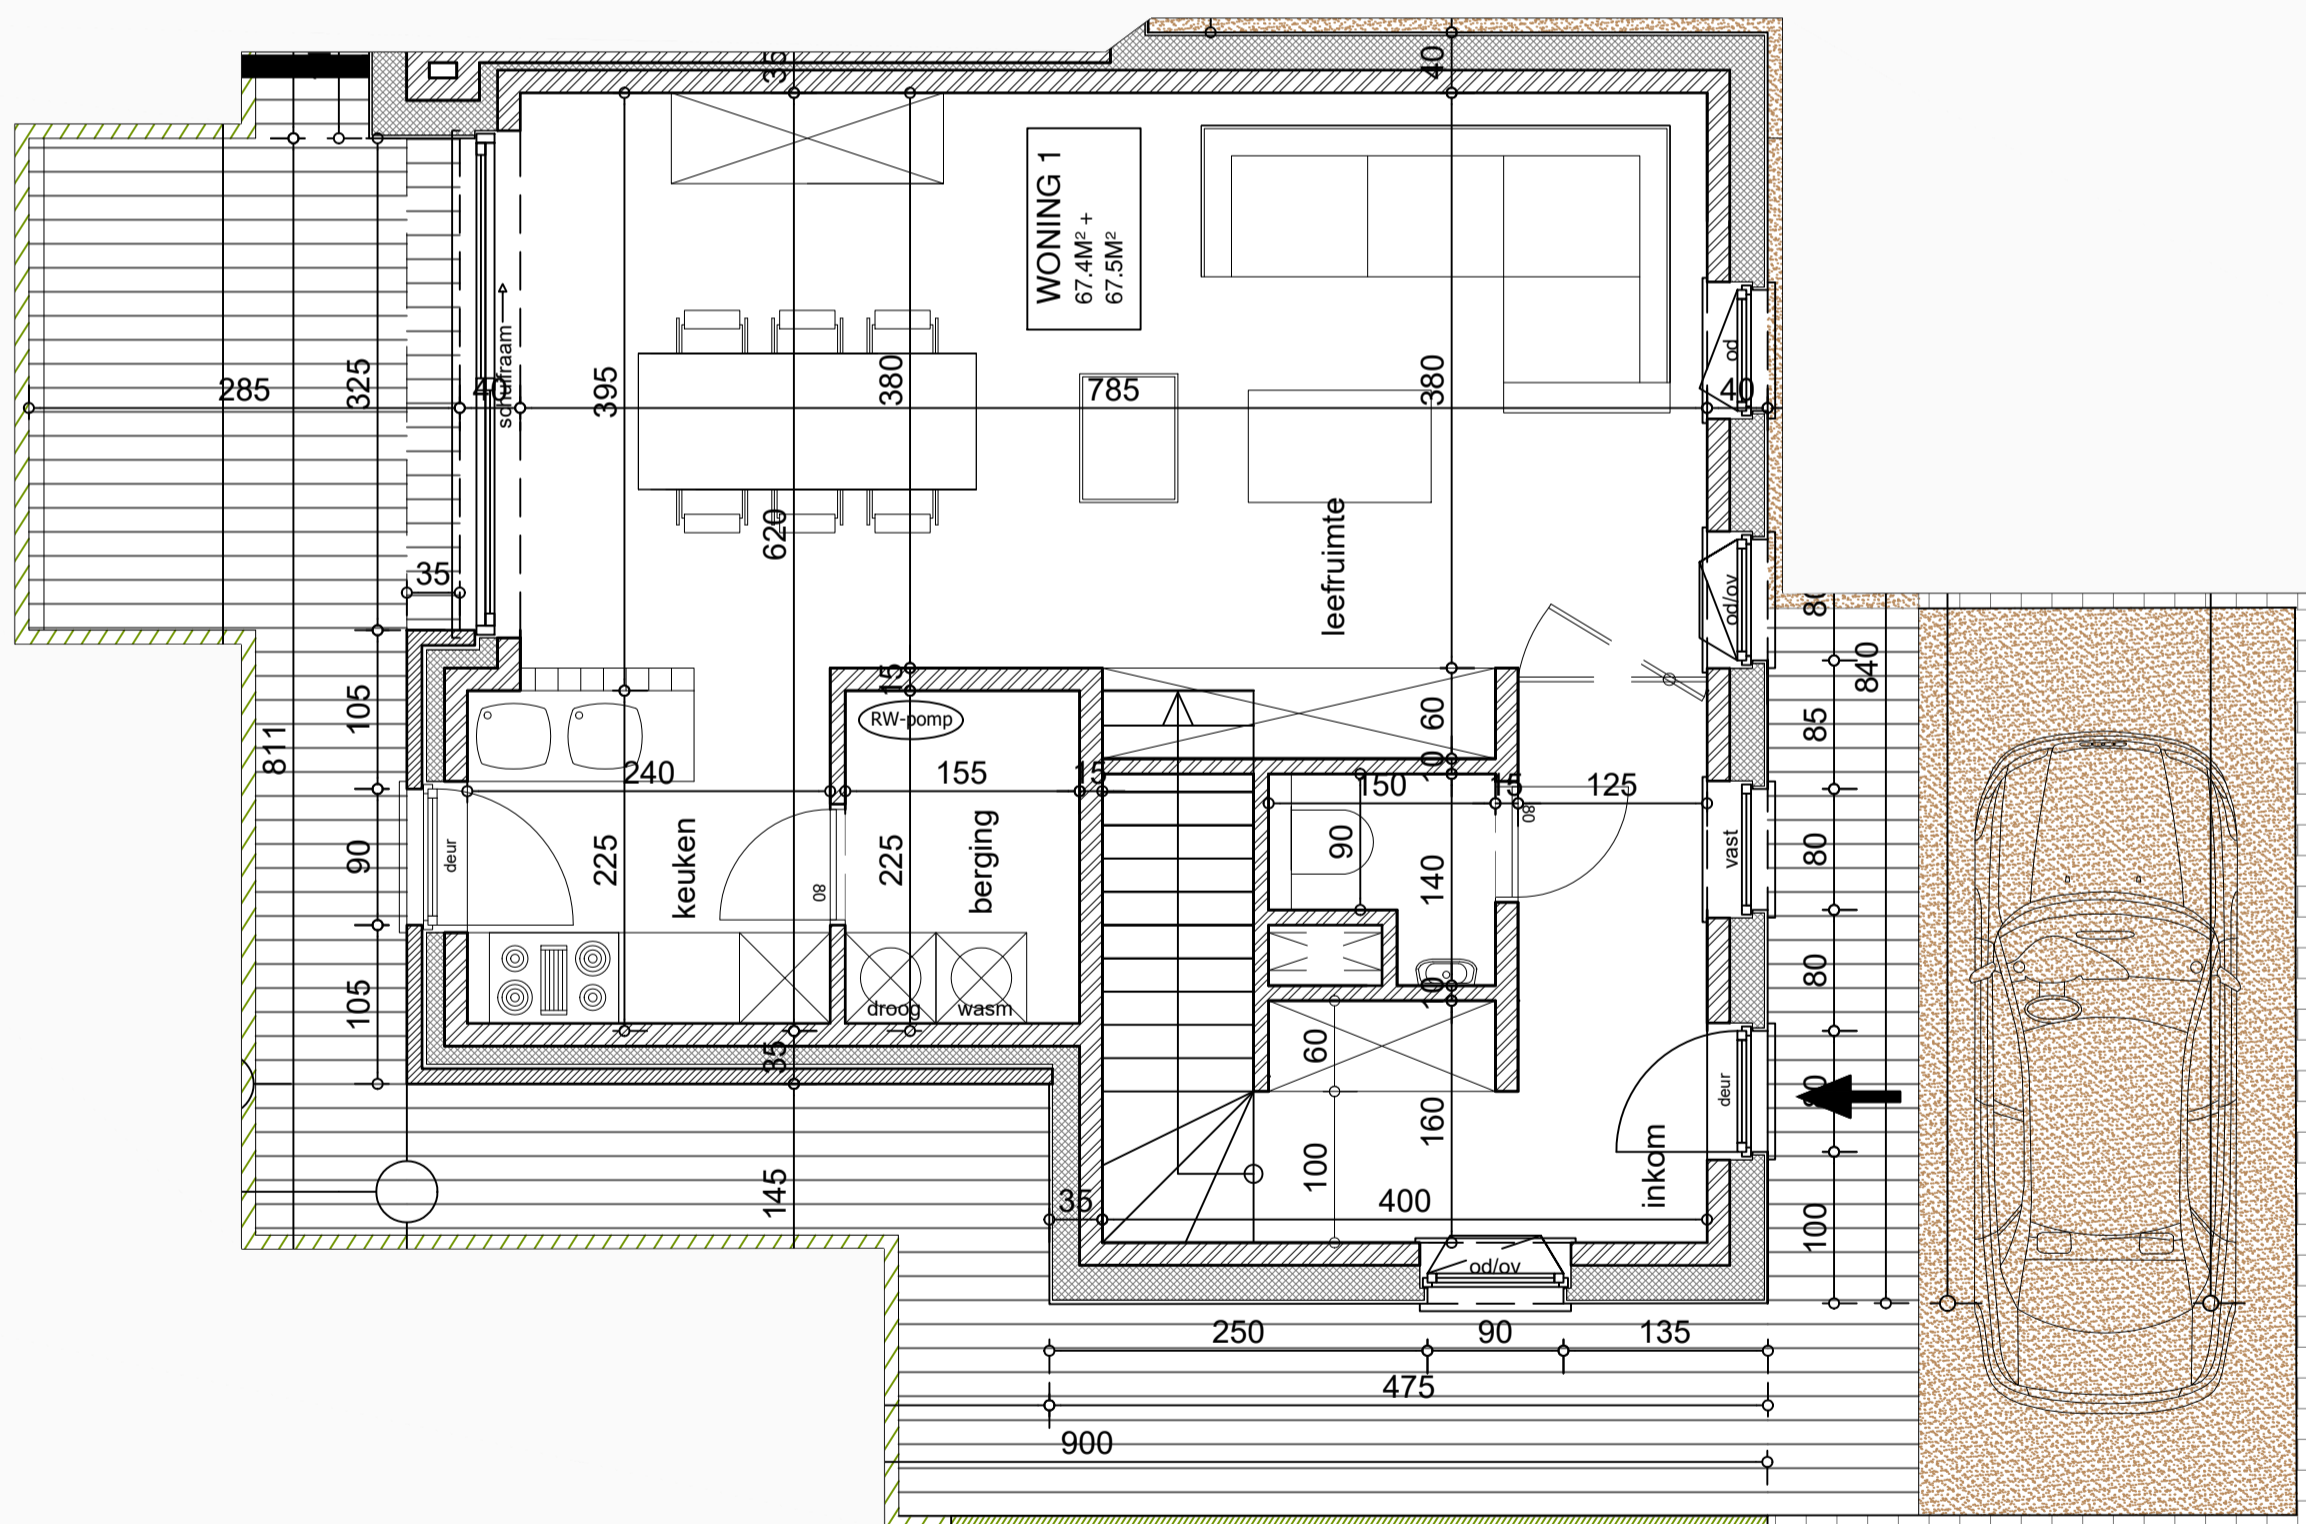

Verdieping +1

Gelijkvloers

**VER
CO
BO**

info woning :
WONING 1
HALF-OPEN BEBOUWING

schaal : 1/50 datum : 14.06.2017

nota : meubelen zijn ter illustratie en maten bij benadering (onder voorbehoud van uitvoeringsplannen)