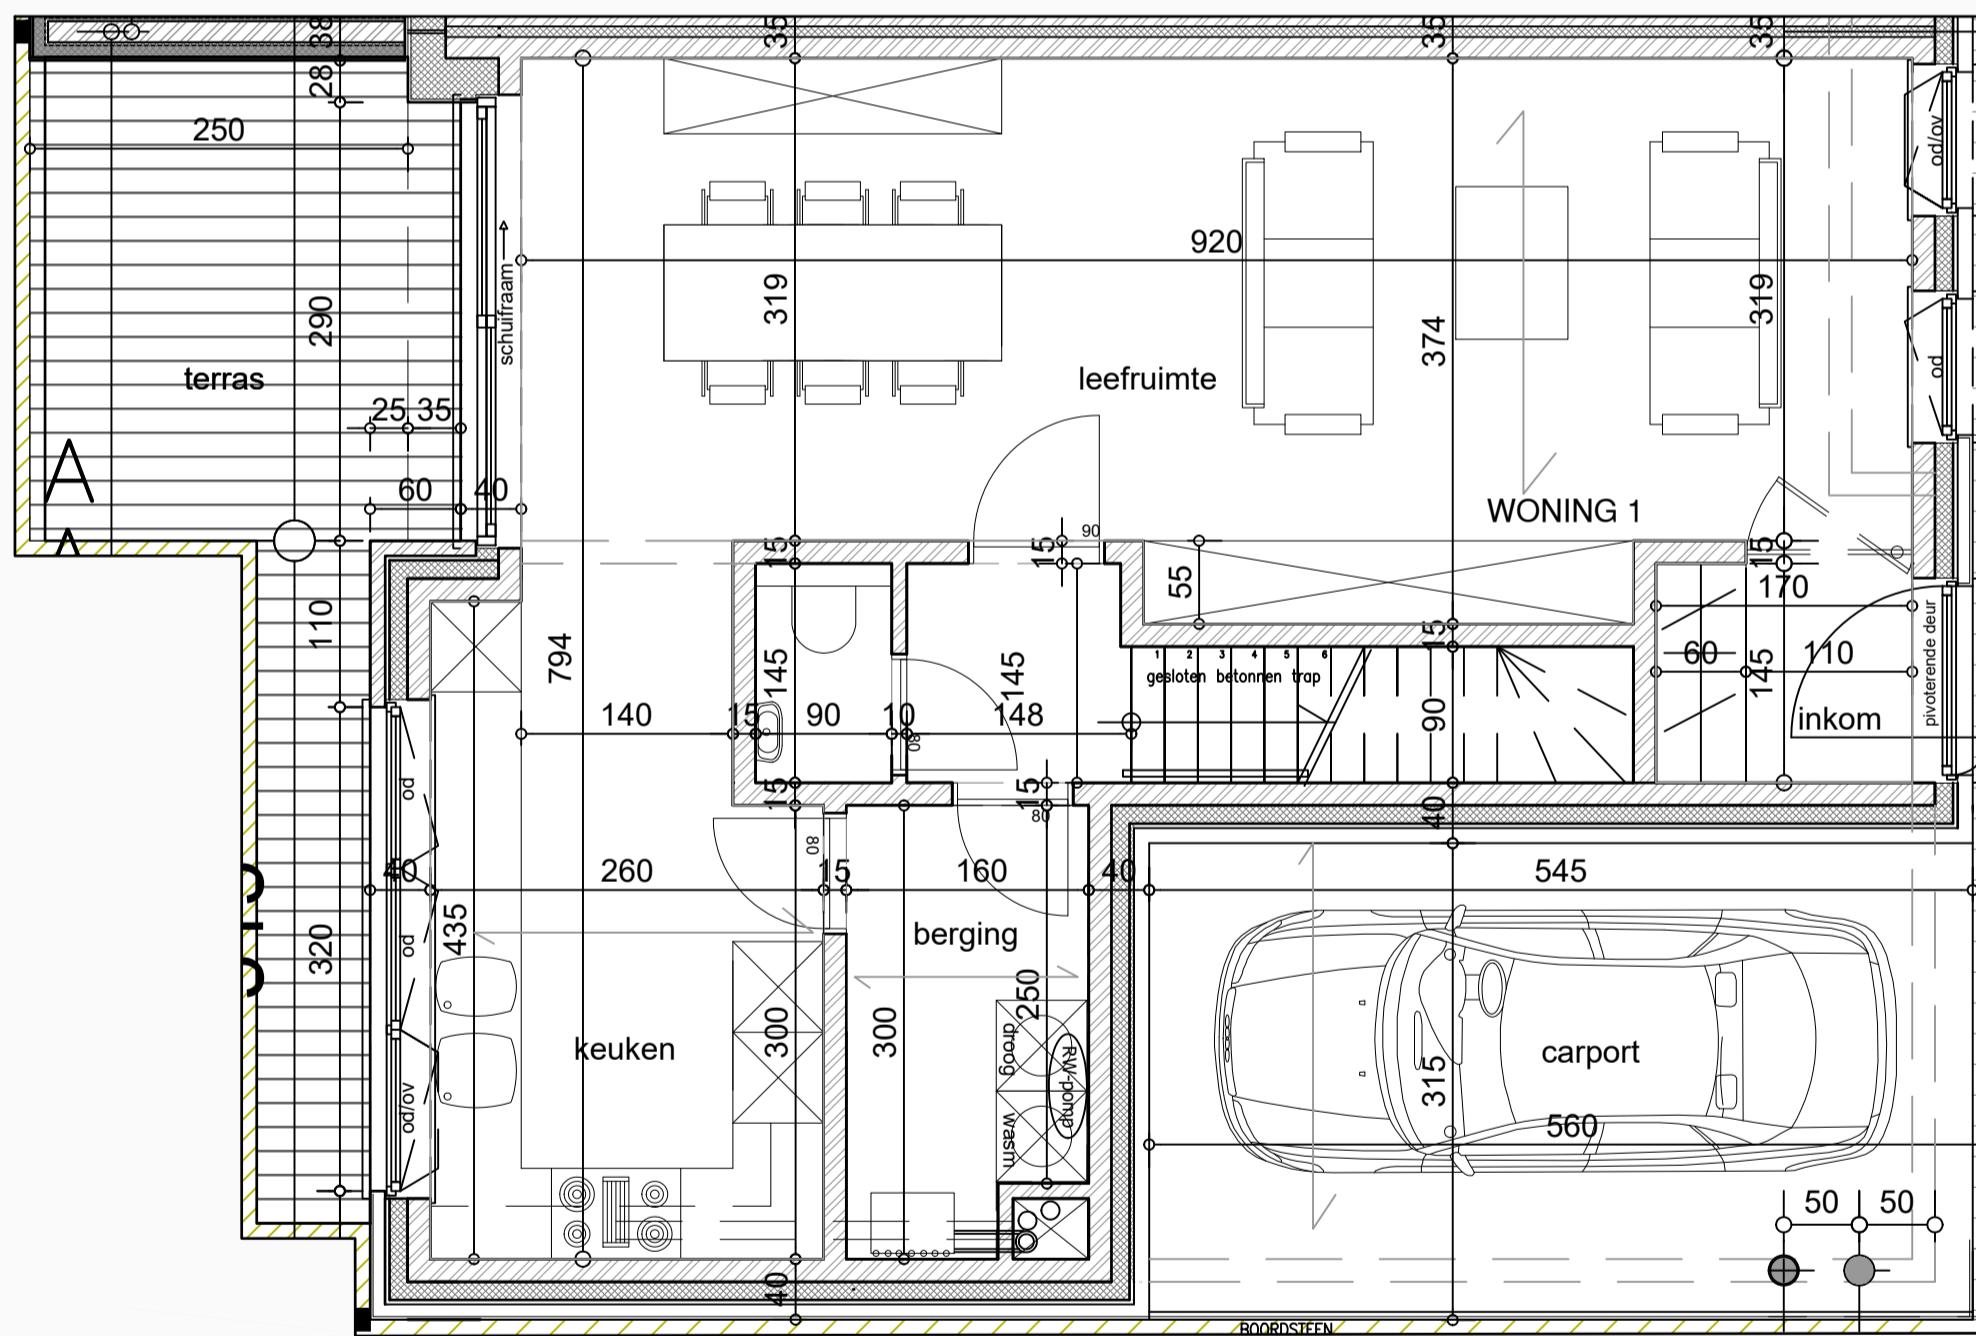

Verdieping +1

Gelijkvloers

**VER
CO
BO**

info woning :
WONING 1
HALF-OPEN BEBOUWING

schaal : 1/50
datum : 05.02.2019

nota : meubelen zijn ter illustratie en maten bij benadering (onder voorbehoud van uitvoeringsplannen)